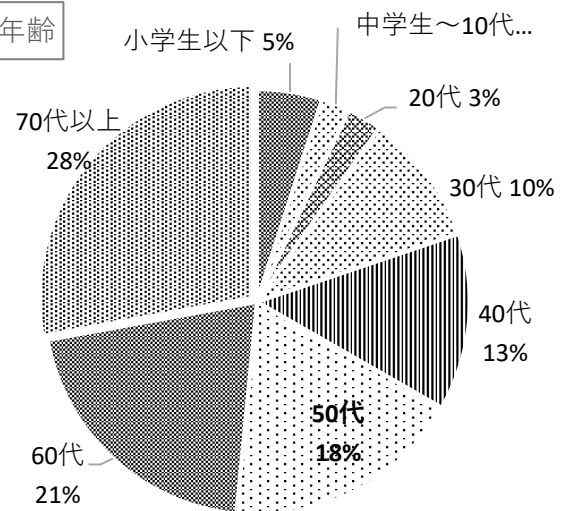

# R7図書館アンケート集計結果

神栖市立図書館

実施期間 2025年10月3日～11月30日

(単位：件、人)

回収場所 ・ 市内図書館（公民館図書室等含む） およびインターネット

中央図書館	うずも図書館	矢田部	はさき	若松	神之池BS	Web回答	回答合計
290	201	53	4	17	1	89	655

\* 各公民館図書室

BS: ブックステーション

## 1 年齢

小学生以下	中学生～10代	20代	30代	40代	50代	60代	70代以上	計
32	14	17	65	87	118	133	180	646

回収場所

年齢