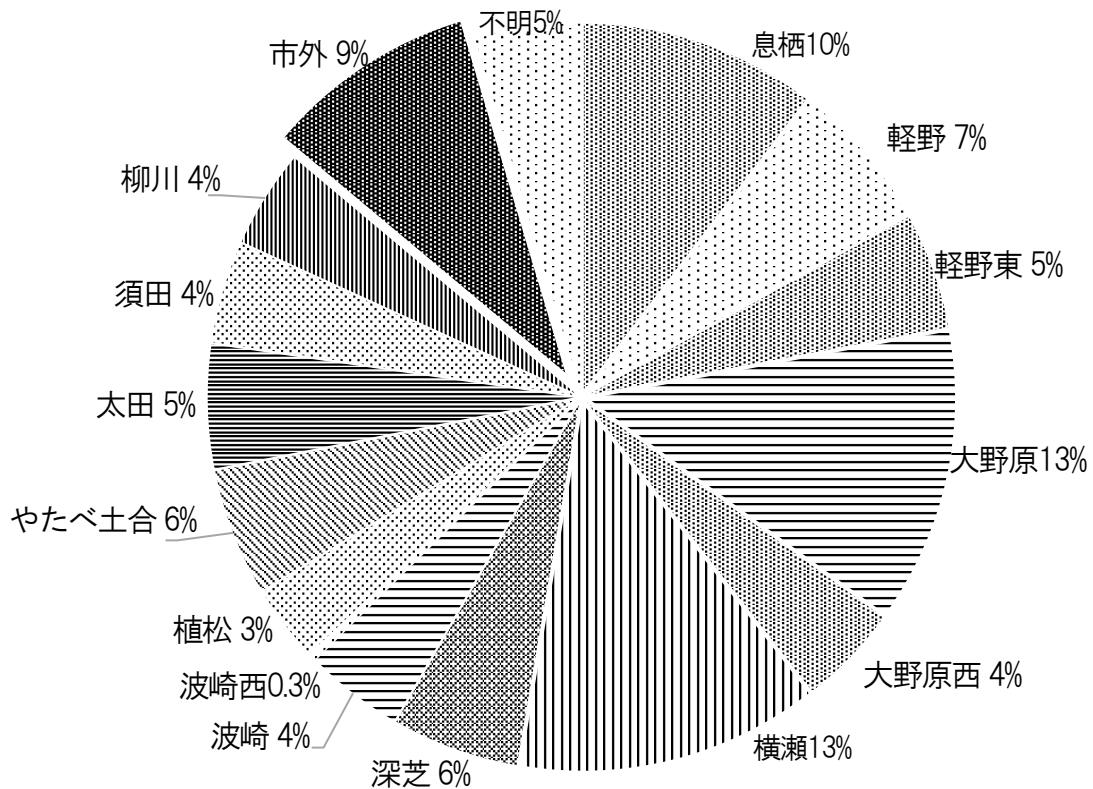

2 お住まい（小学校区）

息栖	軽野	軽野東	大野原	大野原西	横瀬	深芝	市外	
65	41	32	81	28	83	35	58	
波崎	波崎西	植松	やたべ土合	太田	須田	柳川	不明	計
27	2	21	35	34	28	27	29	626