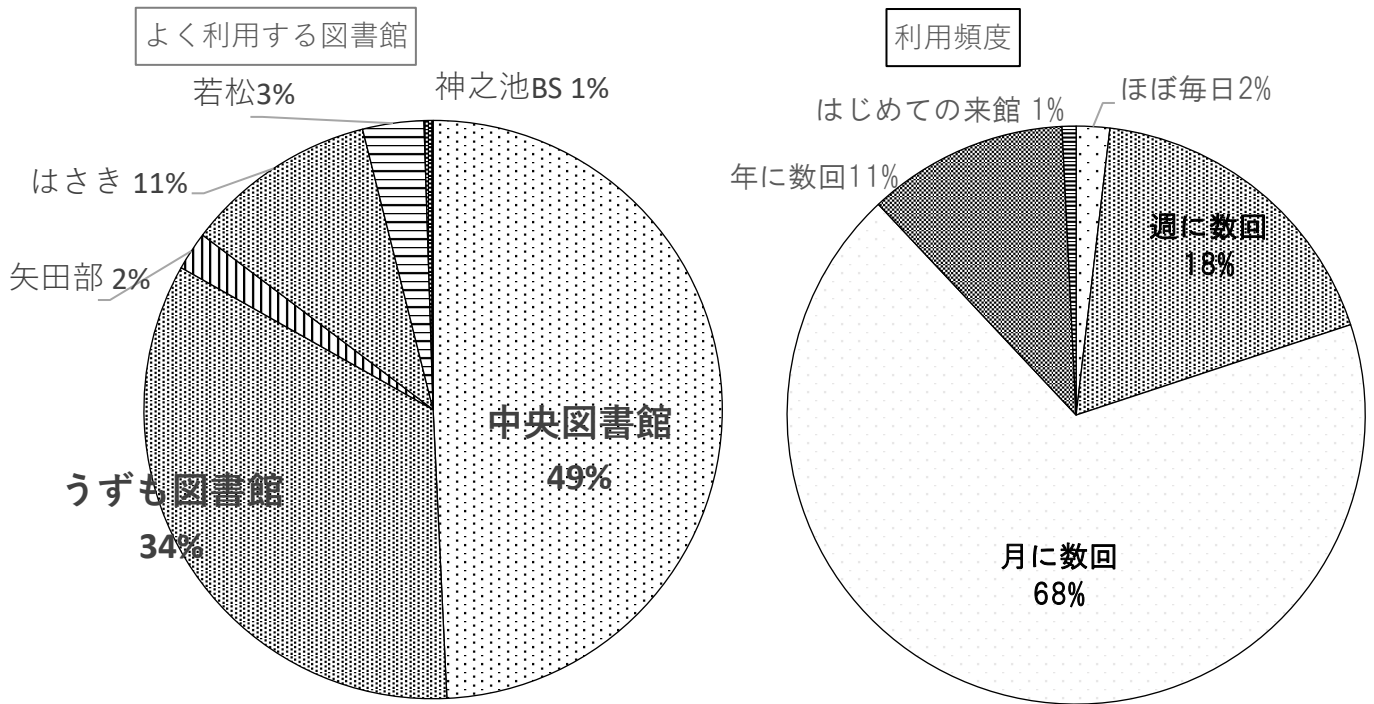

## 1 年齢

小学生以下	中学生～10代	20代	30代	40代	50代	60代	70代以上	計
32	14	17	65	87	118	133	180	646

回収場所

年齢

## 2 お住まい（小学校区）

息栖	軽野	軽野東	大野原	大野原西	横瀬	深芝	市外	
65	41	32	81	28	83	35	58	
波崎	波崎西	植松	やたべ土合	太田	須田	柳川	不明	計
27	2	21	35	34	28	27	29	626

### 3 よく利用する図書館

中央図書館	うずも図書館	矢田部	はさき	若松	神之池BS	計
389	268	17	85	27	4	790

### 4 利用頻度

ほぼ毎日	週に数回	月に数回	年に数回	はじめての来館	計
12	116	437	72	5	642