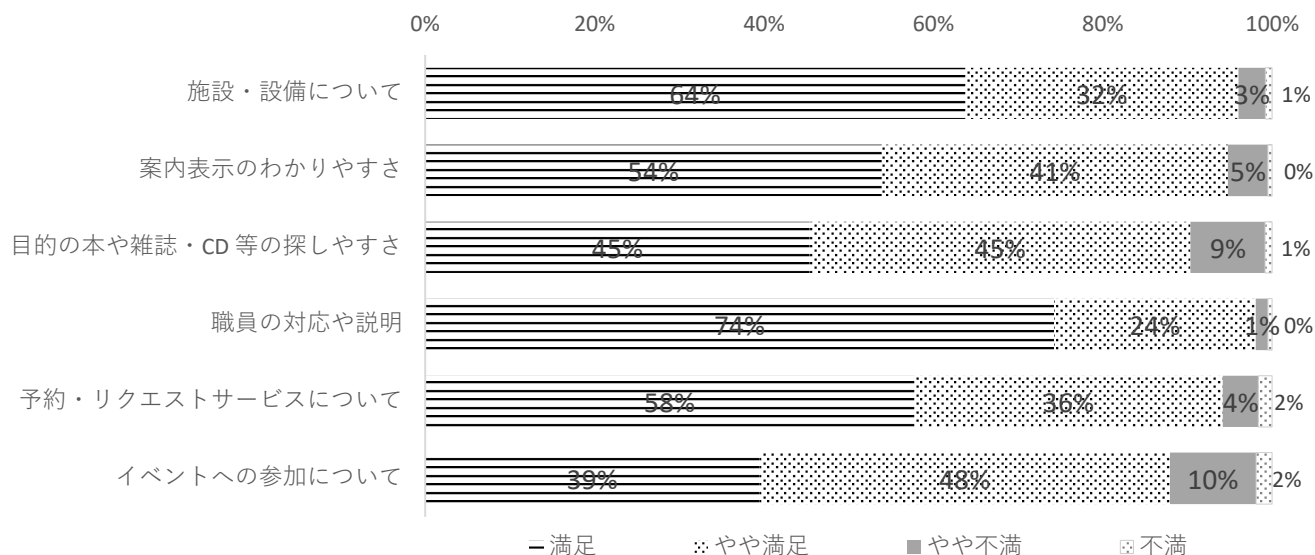

6 利用した感想についてお尋ねします。

(単位:件)

	満足	やや満足	やや不満	不満	計
施設・設備について	401	203	20	5	629
案内表示のわかりやすさ	330	250	29	3	612
目的の本や雑誌・CD等の探しやすさ	278	275	54	5	612
職員の対応や説明	459	147	9	3	618
予約・リクエストサービスについて	317	200	23	9	549
イベントへの参加について	167	205	43	8	423