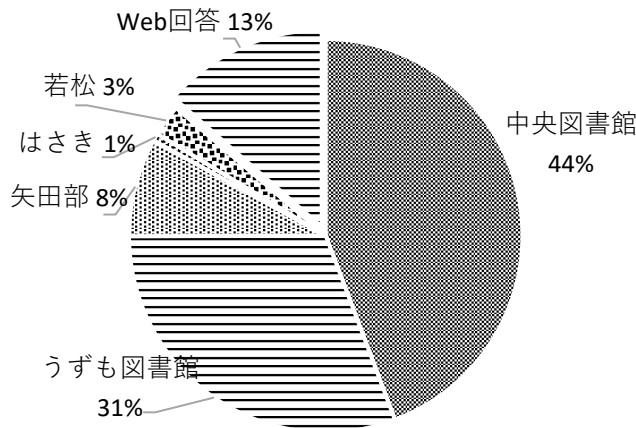

# R7図書館アンケート集計結果

神栖市立図書館

実施期間 2025年10月3日～11月30日

(単位：件、人)

回収場所 ・ 市内図書館（公民館図書室等含む） およびインターネット

中央図書館	うずも図書館	矢田部	はさき	若松	神之池BS	Web回答	回答合計
290	201	53	4	17	1	89	655

\* 各公民館図書室

BS: ブックステーション

## 1 年齢

小学生以下	中学生～10代	20代	30代	40代	50代	60代	70代以上	計
32	14	17	65	87	118	133	180	646

回収場所

年齢