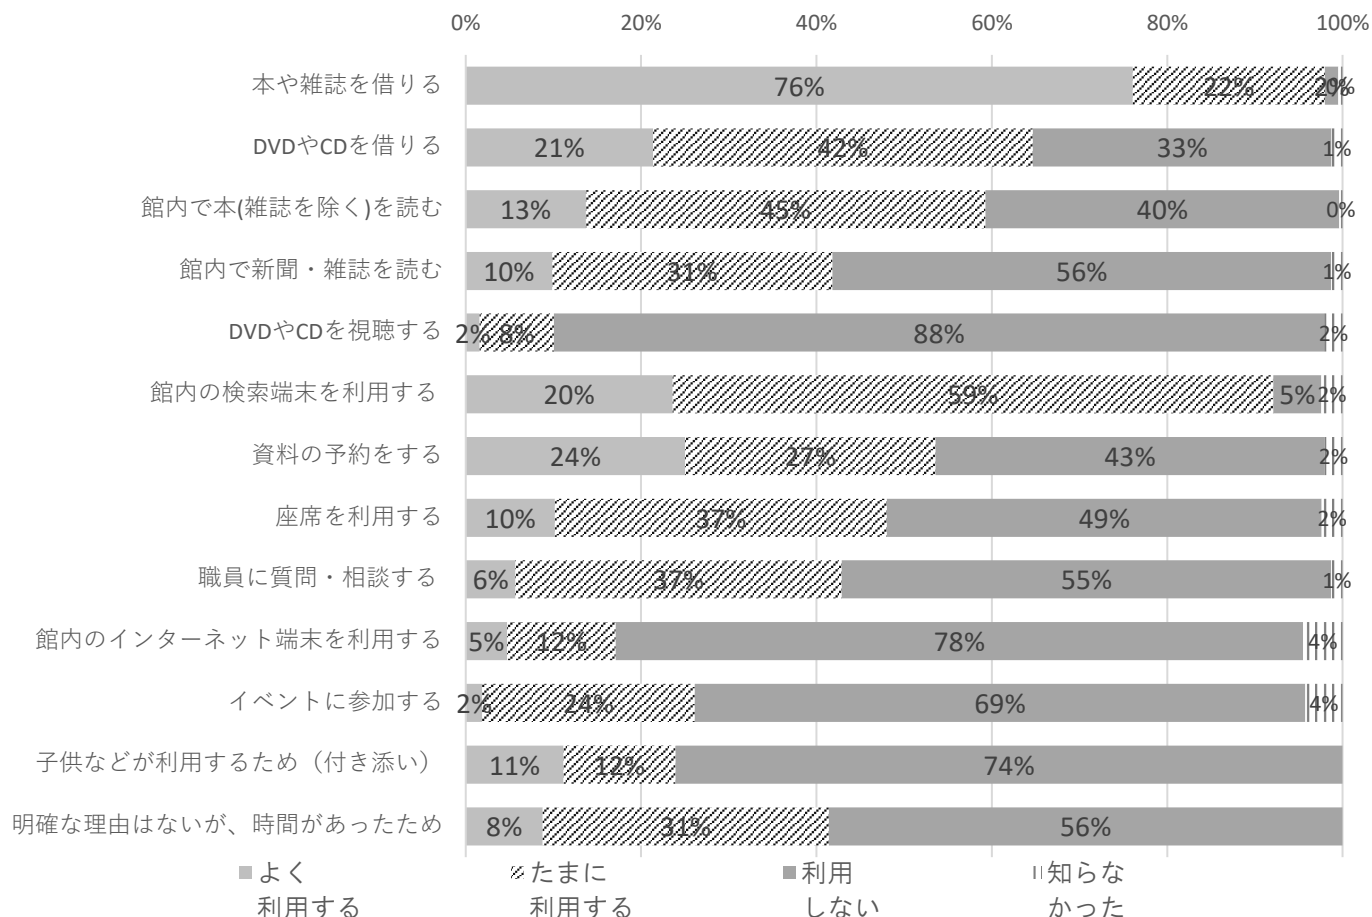

図書館をどのように利用されますか【グラフ】